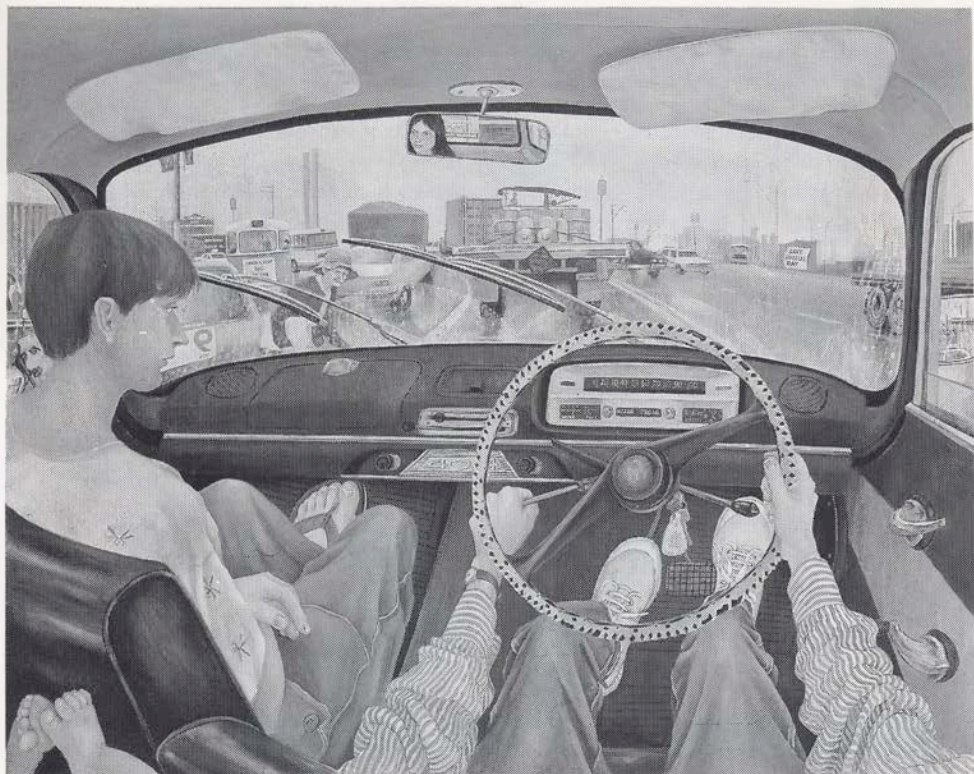

JAN VAN DER POL

bij WETERING GALERIE

BOEK & KUNST

DAVID NASH BIJ ART AFFAIRS

Susan White, Beatrice of the White Bay, Intersection, panel, 98x123 cm.

Susan White

t/m 24/10

Clemens Erlenbach - Asta Kettler