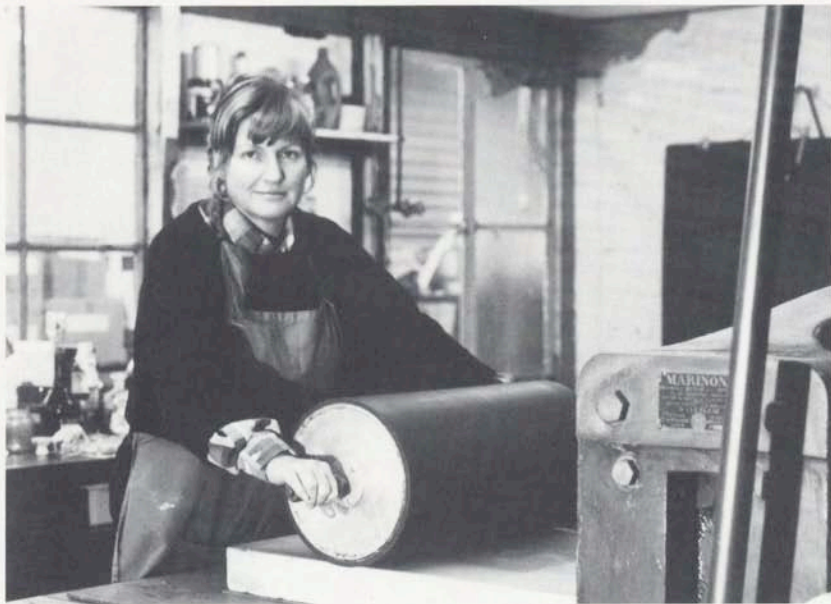

GALERIE

SUSAN WHITE
22 september - 24 oktober 1990

EXPOSITIE
22 september - 24 oktober 1990

SUSAN WHITE

U wordt uitgenodigd op zaterdag
22 september van 15.00-18.00 uur
de opening bij te wonen.
De kunstenaar is aanwezig.

J. Verhulststraat 109
1071 MZ Amsterdam
tel. 020 - 75 18 92/76 32 06

BEATRICE OF THE WHITE BAY
INTERSECTION
paneel 98 x 123 cm

SUSAN WHITE

SUSAN WHITE (1941)

Studeerde 1959-1961 o.m. aan de Julian Ashton Art School te Sydney. Vertegenwoordigde haar land o.m. op tentoonstellingen in Duitsland, Formosa, Frankrijk, Hongarije, Italië, Japan, Joegoslavië, Noorwegen, Polen en Spanje. Voor het eerst met solo-expositie in ons land. Schilderijen, o.m. een paneel van 130 x 250 cm "The First Supper" (dertien vrouwen aan tafel), een weelde aan grafiek in eigendrukken litho's en houtsneden alsmede een selectie sculptures in brons, zandsteen en hout. Haar kijk op mensen en situaties is van een treffende directheid en van een vernieuwend realisme.